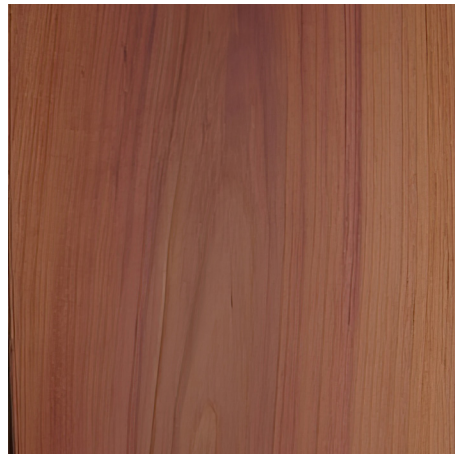

## WVL SON LOOK

Eiche / Wildeiche

Esche

Kirsche

Nußbaum

Olive

Teak

Tineo (Chile - Laubbaum)